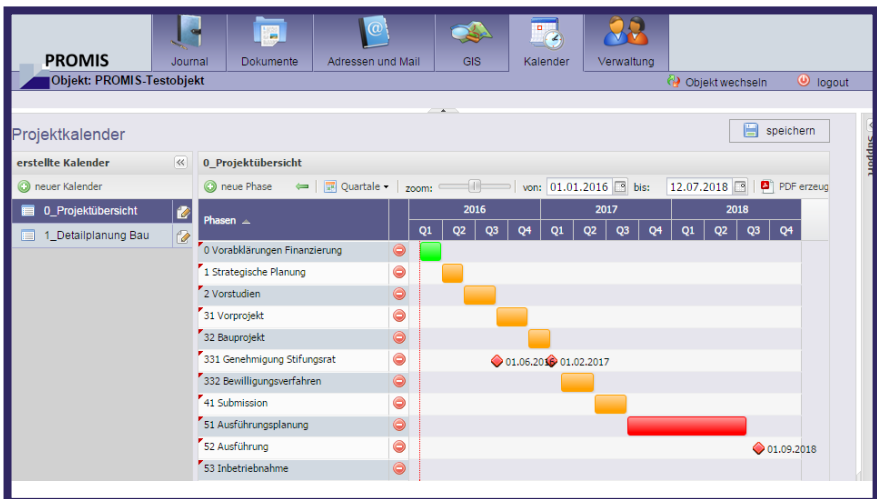

meier^{und} partner

Wasser

Informatik

Umwelt

PROMIS

Projektmanagement- und
Informationssystem

www.promis.info

Beispiele

PROMIS besteht aus mehreren Modulen, die wir je nach Ihren Bedürfnissen aufschalten können. Hier sehen Sie zwei Beispiele für die benutzerfreundliche PROMIS-Welt:

Beispiel 1: Dokumentablage

Beispiel 2: Projektkalender

PROMIS

FUNKTIONEN

Projektjournal

Chronologische Einträge im Projekt-Tagebuch

Dokumentablage

Up- und Download von Dokumenten für gemeinsamen Zugriff.
Freie Gestaltung der Ordnerhierarchie und Erteilung von Berechtigungen (lesen/download, editieren) je nach Benutzergruppe